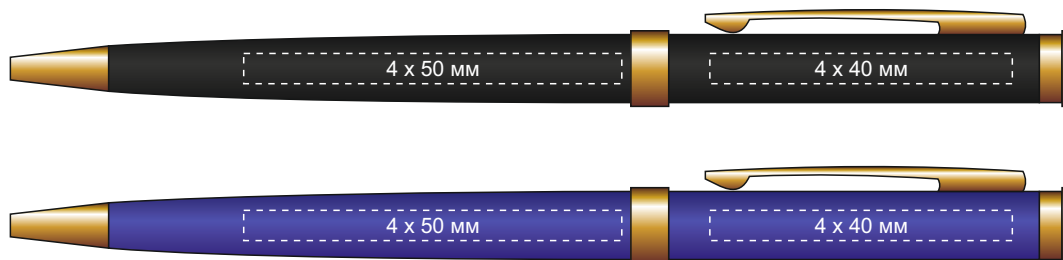

# Нанесение изображения на ручке «Голд Сойер»

Размер печатной области

Метод печати: гравировка